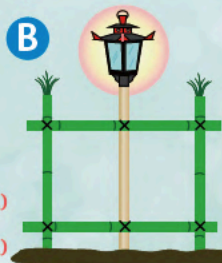

■Bセット 22,000円(税込)

■組立費 16,500円(税込)

当社オリジナル
庭飾りセットで
組立カンタン