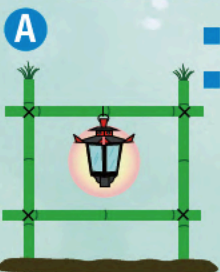

ガス灯・庭飾り特選セット

地域によりお墓にもガス灯を立てます

■Aセット 19,800円(税込)

■組立費 11,000円(税込)