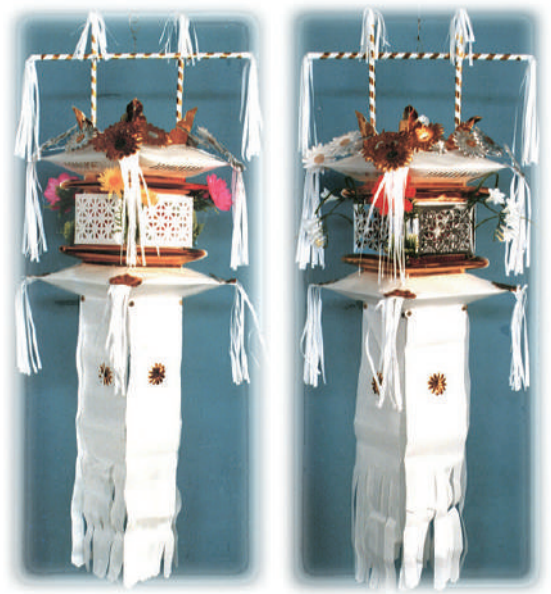

数量限定 各種提灯を表示価格から**20%OFF**、会員様はさらに**10%OFF!!**

※表示価格は全て「税込」です。

岐阜提灯・御殿丸

- 1. 別上紐紋天 高さ45cm 7,700円 →20%OFF 6,160円 →会員価格 5,544円
- 2. 新大蒔絵 (芙蓉に萩) 高さ45cm 8,250円 →20%OFF 6,600円 →会員価格 5,940円
- 3. 別上蒔絵 (芙蓉に岩) 高さ45cm 8,800円 →20%OFF 7,040円 →会員価格 6,336円
- 4. 新別蒔絵 (桔梗に女郎花) 高さ45cm 11,000円 →20%OFF 8,800円 →会員価格 7,920円
- 5. 新別ワイン (芙蓉に岩) 高さ45cm 15,400円 →20%OFF 12,320円 →会員価格 11,088円
- 6. 華樹 (芙蓉に萩) 高さ45cm 16,500円 →20%OFF 13,200円 →会員価格 11,880円
- 7. 絹張乱菊蒔絵 (菊に桔梗) 高さ45cm 19,800円 →20%OFF 15,840円 →会員価格 14,256円
- 8. 別上丸蒔絵 (芙蓉) 高さ35cm 14,300円 →20%OFF 11,440円 →会員価格 10,296円

- 住吉
- 9. 住吉8号 高さ93cm 13,200円 →20%OFF 10,560円 →会員価格 9,504円

房州切子

房州切子「白」 表示価格でのご奉仕 12,100円
房州切子「銀」 表示価格でのご奉仕 12,100円

回転灯笼

- 10. あきば (菊に桔梗) 高さ80cm 11,000円 →20%OFF 8,800円 →会員価格 7,920円
- 11. みずほ (秋草に河川) 高さ80cm 13,200円 →20%OFF 10,560円 →会員価格 9,504円
- 12. <秋>小菊 (秋桜菊に虫袋) 高さ80cm 15,400円 →20%OFF 12,320円 →会員価格 11,088円
- 13. 白河12号 (芙蓉に萩) 高さ90cm 15,400円 →20%OFF 12,320円 →会員価格 11,088円
- 14. 紙二重やよい (芙蓉に菊) 高さ82cm 16,500円 →20%OFF 13,200円 →会員価格 11,880円
- 15. 縞張竹廻転 (鉄線蓮に菊) 高さ80cm 16,500円 →20%OFF 13,200円 →会員価格 11,880円
- 16. 絹張山水12号 (芙蓉に山水) 高さ90cm 18,700円 →20%OFF 14,960円 →会員価格 13,464円
- 17. 華樹11号 (萩に菊) 高さ82cm 22,000円 →20%OFF 17,600円 →会員価格 15,840円
- 18. <回転>紅華11号 (藤に芙蓉) 高さ82cm 26,400円 →20%OFF 21,120円 →会員価格 19,008円

シルクフラワー

コンポートA 高さ95cm 表示価格でのご奉仕 20,350円
ニューフラワーS 高さ75cm 表示価格でのご奉仕 14,850円

モダン提灯

- 電池式LED灯木製 京あかり ひらり 高さ26cm 8,800円 →20%OFF 7,040円 →会員価格 6,336円
- 電池式回転灯付PC製 はなごも秋草ピンクボカシ (1対) 高さ23.5cm 12,375円 →20%OFF 9,900円 →会員価格 8,910円
- 灯り【新ほのか】 高さ30cm 15,840円 →20%OFF 12,672円 →会員価格 11,404円
- 灯り【月・萩】 高さ45cm 20,020円 →20%OFF 16,016円 →会員価格 14,414円